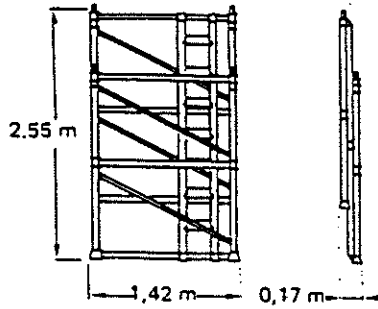

STABILISATEUR

MATERIEL POUR REHAUSSE

EF446

7,7 kg
Ht 1,52 m

EF346

6,0 kg
Ht 1,14 m

EF246

4,5 kg
Ht 0,76 m

SL446

10,5 kg
Ht 1,52 m

SL346

8,5 kg
Ht 1,14 m

SL246

6,5 kg
Ht 0,76 m

PORTIQUE PASSAGE