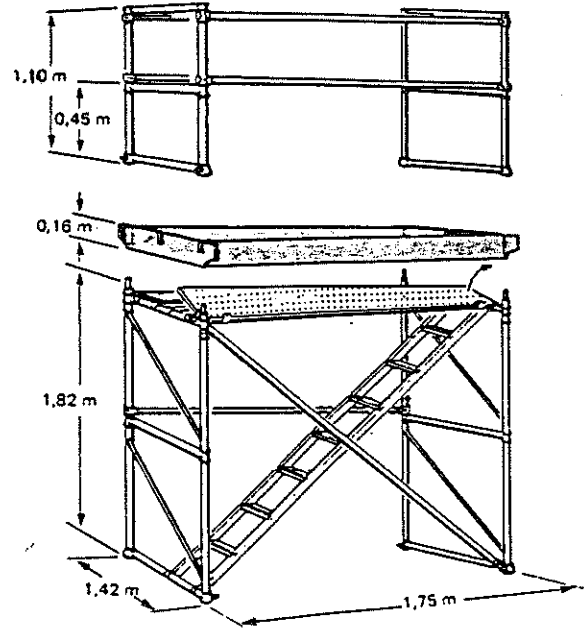

STABILISATEUR

MATERIEL POUR REHAUSSE

EF446

7,7 kg
Ht 1,52 m

EF346

6,0 kg
Ht 1,14 m

EF246

4,5 kg
Ht 0,76 m

SL446

10,5 kg
Ht 1,52 m

SL346

8,5 kg
Ht 1,14 m

SL246

6,5 kg
Ht 0,76 m

PORTIQUE PASSAGE