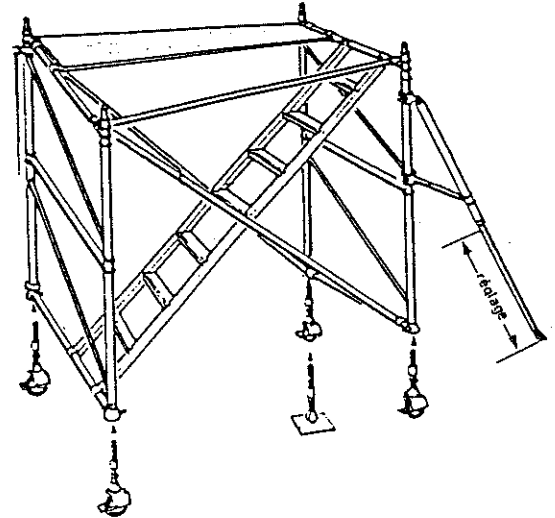

HI-WAY TOUR ESCALIER

spectaculaires
Cossinade - BP 57
35310 SAINT THURIAL
Tél : 02 99 87 07 07 - Fax 02 99 87 08 08
RCS RENNES 341 387 371

COTES D'ENCOMBREMENT

a) Elément de tour standard Réf. 122 replié

STABILISATEUR

MATERIEL POUR REHAUSSE

EF446

7,7 kg
Ht 1,52 m

EF346

6,0 kg
Ht 1,14 m

EF246

4,5 kg
Ht 0,76 m

SL446

10,5 kg
Ht 1,52 m

SL346

8,5 kg
Ht 1,14 m

SL246

6,5 kg
Ht 0,76 m

PORTIQUE PASSAGE