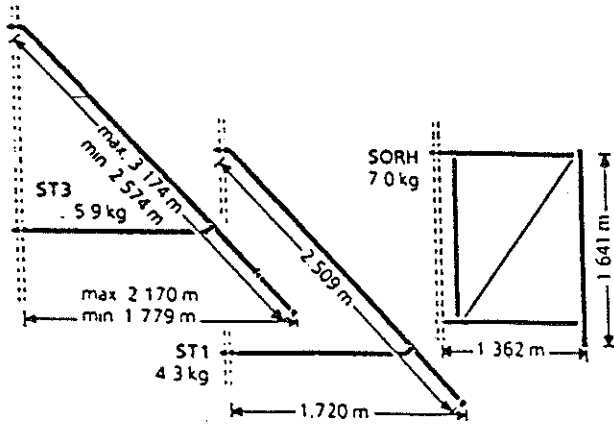

STABILISATEUR

MATERIEL POUR REHAUSSE

EF446

7,7 kg
Ht 1,52 m

EF346

6,0 kg
Ht 1,14 m

EF246

4,5 kg
Ht 0,76 m

SL446

10,5 kg
Ht 1,52 m

SL346

8,5 kg
Ht 1,14 m

SL246

6,5 kg
Ht 0,76 m

PORTIQUE PASSAGE