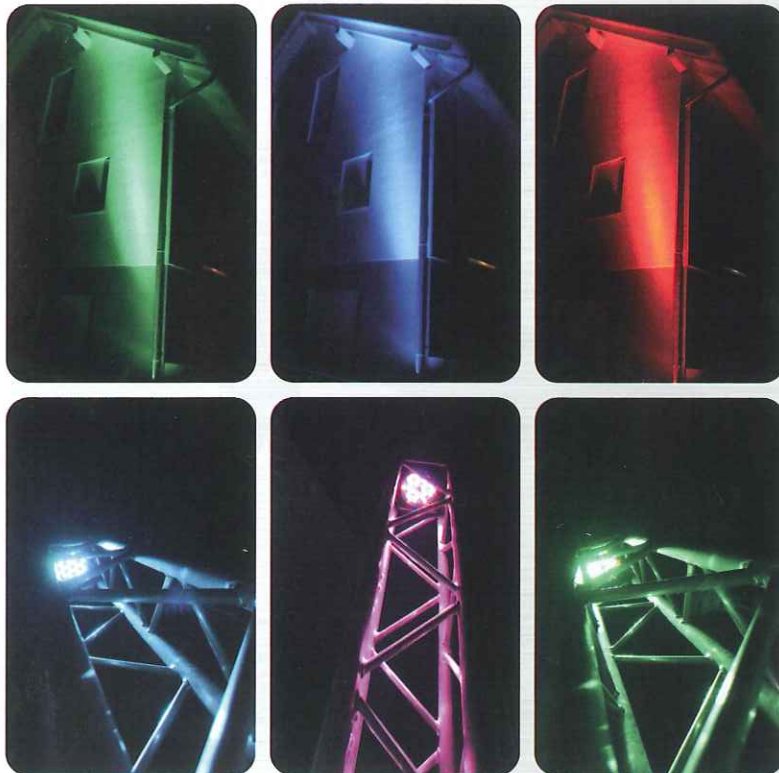

LED

Power Spot

DMX
IP 54

INDOOR
OUTDOOR

Réf 132400 Noir

Réf 132401 Gris

Le projecteur POWER SPOT est équipé de 36 LED 1W à très haute puissance. Il convient à de nombreuses applications extérieures et intérieures, ayant un indice de protection au standard.

Le POWER SPOT permet des variations de couleurs infinies afin de réaliser des effets de couleurs uniques. Ce projecteur en alliage acier moulé très résistant est équipé d'une double lyre afin de faciliter l'installation au sol.

Domaines d'application:

- Grande distance de projection
- Intérieur / Extérieur
- Eclairage d'Objet
- Eclairage de structure
- Eclairage des panneaux d'affichage

Livré équipé d'une double lyre, idéal pour l'installation au sol.

Caractéristiques techniques

Nbr de Led's:	36 x Led's 1W RGB
Optique:	36 Lentilles de Grande Qualité
Angle Ouverture:	25° (MFL)
Couleurs:	12 x Rouge / 12 x Vert / 12 x Bleu
Protocole DMX 512:	3 Canaux DMX (Rot - Vert - Bleu)
Câble 1.5 m équipé de fiches XLR Mâle/Femelle 3 Broches	
Ecran:	LCD/Display de contrôle
Alimentation:	Max. AC 90-264V / 50 Hz
Consommation:	Max. 40 W
Niveau de Protection IP:	IP54