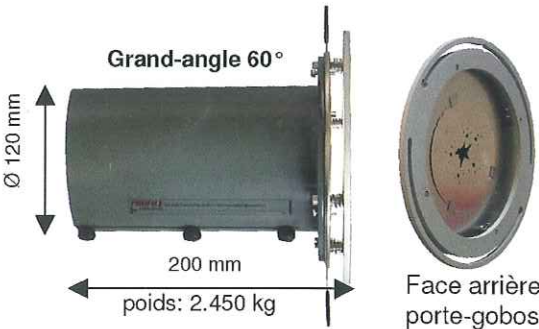

position 31°  
 lampe CDMT 150W  
 avec projecteur  
 MVF 606 WB  
 (Philips Lighting)

distance : 5.00 m  
 éclairage : 460 lux  
 diamètre : 5.00 m  
 cadrage maxi : 3.53x3.53

exemple de déformation à 5 m

## CL-PROFILE

- Corps en profilé d'aluminium avec traitement Qualicobat 10 ans
- Disques de compression et couteaux de découpe inox 316 L
- Visserie inox
- Porte-lentilles et porte-filtre en P.O.M. injecté
- Lentilles optiques avec traitement anti reflets 2 faces
- Verre de protection avec traitement anti reflets
- Porte-gobos taille A
- Interface projecteur avec rotation  $\pm 45^\circ$  et blocage mécanique
- Possibilité d'utiliser jusqu'à 8 couteaux de cadrage
- Blocage mécanique des couteaux de cadrage après réglage
- Filtres de couleurs dichroïques en verre 3 mm

Zoom 18-31°

Grand-angle 60°

livré avec 4 couteaux à gobos miniatures

insertion des couteaux de cadrage dans 4 plans distincts pour cadrage de formes complexes et utilisation jusqu'à 8 couteaux

vis de blocage des couteaux dans les disques de compression pour éviter tout dérèglement lors des opérations de maintenance