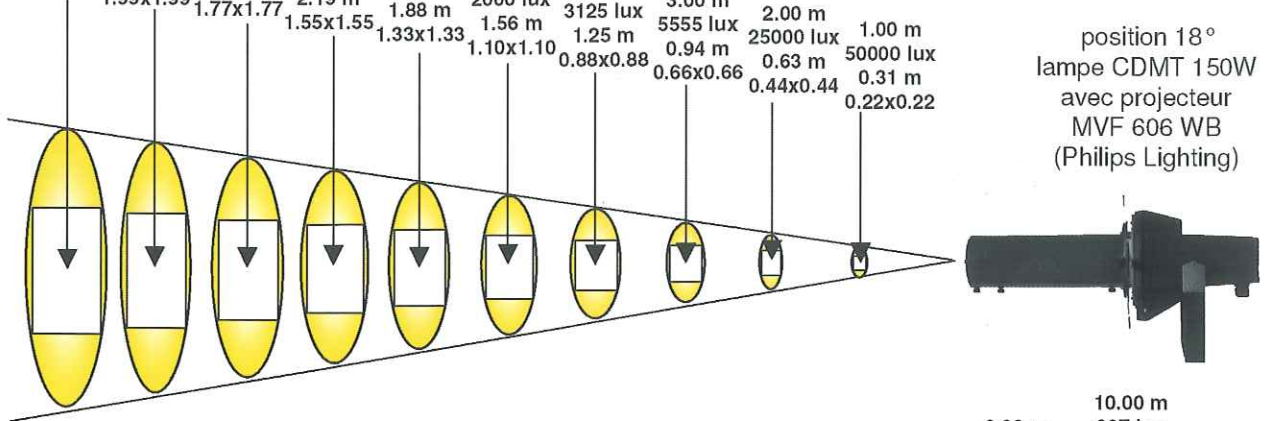

# Courbes photométriques : optique standard zoom 18°-31° optique fixe grand-angle 60°

distance : 10.00 m  
 éclairage : 500 lux  
 diamètre : 3.13 m  
 cadrage maxi : 2.21x2.21

9.00 m : 617 lux, 2.81 m  
 8.00 m : 781 lux, 2.50 m  
 7.00 m : 1020 lux, 2.19 m  
 6.00 m : 1389 lux, 1.88 m  
 5.00 m : 2000 lux, 1.56 m  
 4.00 m : 3125 lux, 1.25 m  
 3.00 m : 5555 lux, 0.94 m  
 2.00 m : 25000 lux, 0.63 m  
 1.00 m : 50000 lux, 0.31 m