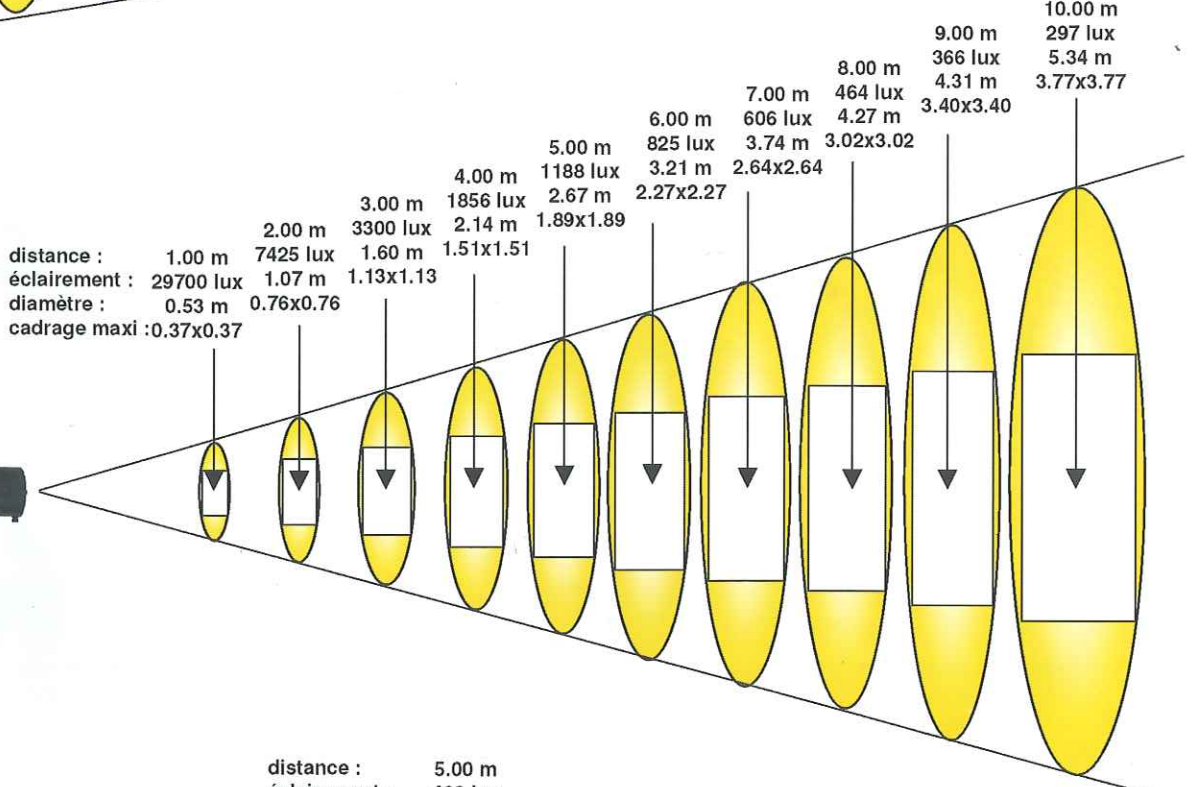

# Courbes photométriques : optique standard zoom 18°-31° optique fixe grand-angle 60°

distance : 10.00 m  
 éclairage : 500 lux  
 diamètre : 3.13 m  
 cadrage maxi : 2.21x2.21

9.00 m : 617 lux, 2.81 m  
 8.00 m : 781 lux, 2.50 m  
 7.00 m : 1020 lux, 2.19 m  
 6.00 m : 1389 lux, 1.88 m  
 5.00 m : 2000 lux, 1.56 m  
 4.00 m : 3125 lux, 1.25 m  
 3.00 m : 5555 lux, 0.94 m  
 2.00 m : 25000 lux, 0.63 m  
 1.00 m : 50000 lux, 0.31 m

position 31°  
 lampe CDMT 150W  
 avec projecteur  
 MVF 606 WB  
 (Philips Lighting)

distance : 5.00 m  
 éclairage : 460 lux  
 diamètre : 5.00 m  
 cadrage maxi : 3.53x3.53

exemple de déformation à 5 m