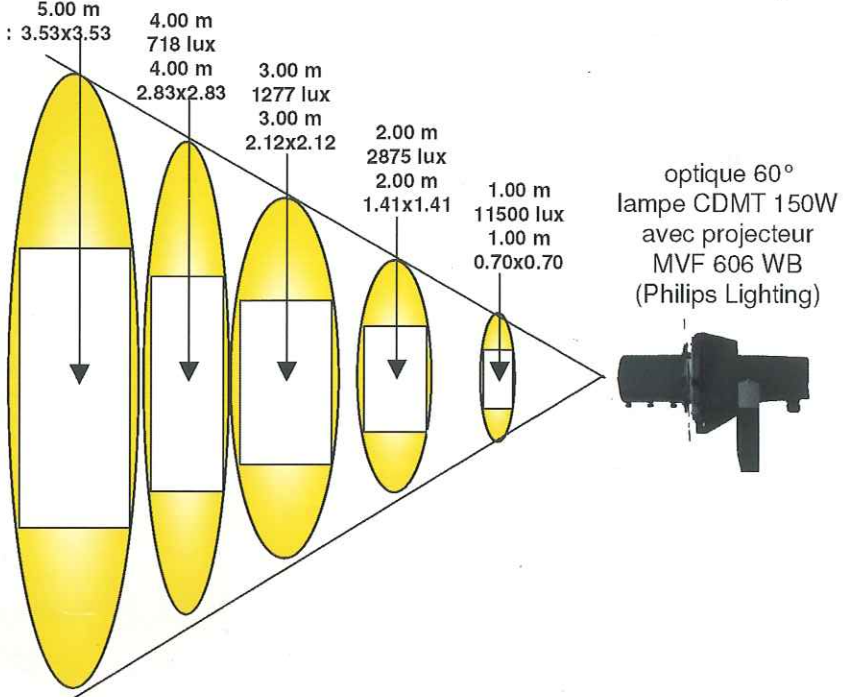

# Courbes photométriques : optique standard zoom 18°-31° optique fixe grand-angle 60°

distance : 10.00 m  
 éclairage : 500 lux  
 diamètre : 3.13 m  
 cadrage maxi : 2.21x2.21

9.00 m : 617 lux, 2.81 m  
 8.00 m : 781 lux, 2.50 m  
 7.00 m : 1020 lux, 2.19 m  
 6.00 m : 1389 lux, 1.88 m  
 5.00 m : 2000 lux, 1.56 m  
 4.00 m : 3125 lux, 1.25 m  
 3.00 m : 5555 lux, 0.94 m  
 2.00 m : 25000 lux, 0.63 m  
 1.00 m : 50000 lux, 0.31 m

position 31°  
 lampe CDMT 150W  
 avec projecteur  
 MVF 606 WB  
 (Philips Lighting)

distance : 5.00 m  
 éclairage : 460 lux  
 diamètre : 5.00 m  
 cadrage maxi : 3.53x3.53

exemple de déformation à 5 m