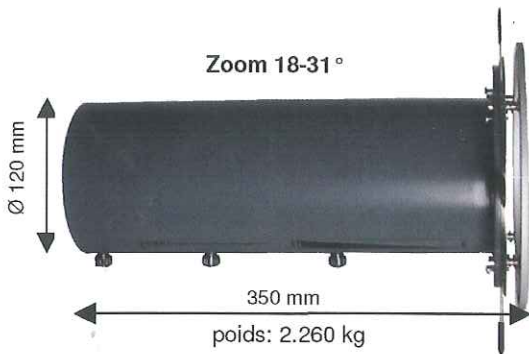

CL-PROFILE

- Corps en profilé d'aluminium avec traitement Qualicobat 10 ans
- Disques de compression et couteaux de découpe inox 316 L
- Visserie inox
- Porte-lentilles et porte-filtre en P.O.M. injecté
- Lentilles optiques avec traitement anti reflets 2 faces
- Verre de protection avec traitement anti reflets
- Porte-gobos taille A
- Interface projecteur avec rotation $\pm 45^\circ$ et blocage mécanique
- Possibilité d'utiliser jusqu'à 8 couteaux de cadrage
- Blocage mécanique des couteaux de cadrage après réglage
- Filtres de couleurs dichroïques en verre 3 mm

Zoom 18-31°